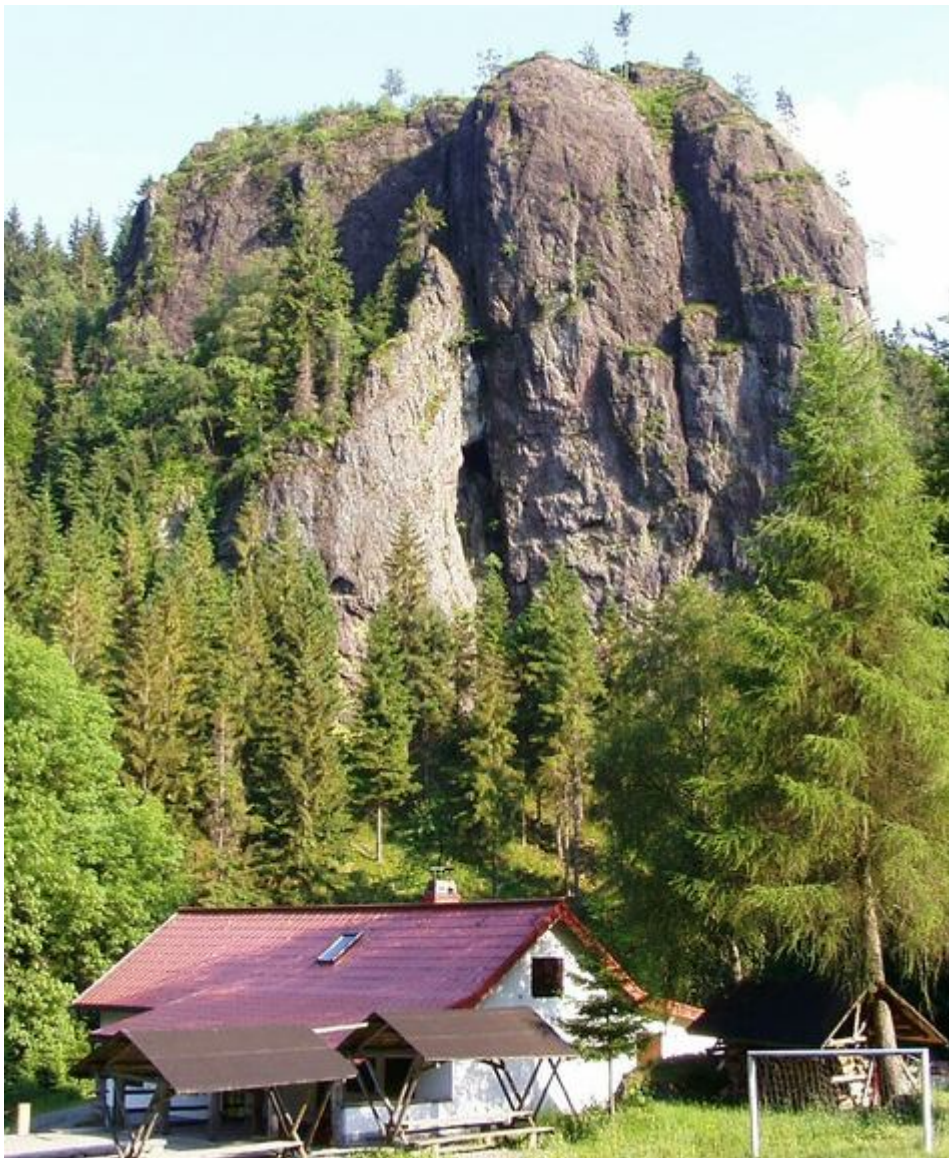

1950 erfolgte die Gründung einer eigenen Sektion und 1960 wurde durch die Mitglieder der damaligen Sektion Wandern und Bergsteigen der BSG Motor West Zella-Mehlis mit dem Bau der Hütte Falkenstein begonnen. Genauer gesagt wurde eine ehemalige Konsum-Baracke dorthin verlagert, aus der im Laufe der Jahrzehnte die heutige schicke Heimstätte der Bergsteiger des TSV Zella-Mehlis wurde.

Noch ruht die Bergsteigerhütte am Falkenstein im Winterschlaf

Ausgewählte Fakten und Ergebnisse der Arbeit

- Auf Grund unserer Außenwirkung durch den Sportbetrieb (klettern, laufen, biken u. a.) konnte unsere Mitgliederzahl leicht erhöht.
- Die sportlichen Leistungen im Klettern (Erstbegehungen von Kletterrouten im mittleren und hohen Schwierigkeitsbereich) vor allem am Falkenstein sowie die Sanierung von bestehenden Routen sind inzwischen in der Kletterszene sehr anerkannt.

- Auch im Hochgebirge der Alpen und auch in fernen Regionen wurden anspruchsvolle Kletter- und Bergtouren durchgeführt.
- Erst vor einigen Wochen wurde eine zünftige gemeinsame Skitour mit Teilnahme von 17 unserer Mitglieder am Rennsteig unternommen.
- Die Mitwirkung beim Kinder- und Familienfest des TSV wird von den Bergsteigern besonders beim Kistenklettern auch zu Popularisierung ihrer Sportart genutzt.
- An der Zella-Mehlis-Hütte am Falkenstein wurden durch unsere Mitglieder wie jedes Jahr mehrere Arbeitseinsätze zur Instandhaltung und Pflege der Hütte und des Umfeldes durchgeführt.

Der Falkenstein – Anziehungspunkt für Kletterfreunde aus Nah und Fern

Nächste Vorhaben

- 18.-19.04.2015 Arbeitseinsatz (Hausfassade streichen, Quellfassung erneuern, Anpflanzung von Bäumen)
- 09.-10.05.2015 Hüttenputz mit anschließendem Anklettern
- Holzeinsatz wird terminlich noch festgelegt
- Absicherung des Kinder- und Familienfestes des TSV (Kastenklettern)